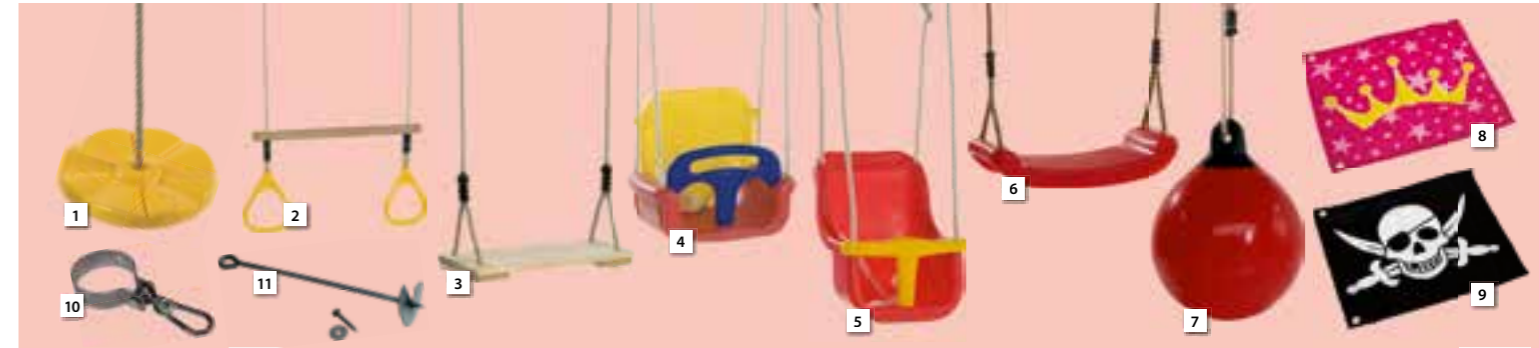

0814.010 ▶

Spielturm Janis

Das Spielparadies für jedes Kind! Die verschiedenen Module können beliebig kombiniert werden. Aus kesseldruck-impregniertem Fichtenholz.

Nr.	Art.-Nr.	Bezeichnung	Masse (B x T x H)	Preis
1	0814.010	Spielturm	116x116x342 cm	Fr. 849.00
2	0814.203	Balkon	116x116x220 cm	Fr. 399.00
3	0814.011	Schaukelanbau	220x189x239 cm	Fr. 249.00

Nr.	Art.-Nr.	Bezeichnung	Masse (B x T x H)	Preis
4	0950.360	Rutsche	Länge: 240 cm	Fr. 149.00
	0950.222	Schaukelbrett		Fr. 22.90

▲ Kinderwerkzeug

Nr.	Art.-Nr.	Bezeichnung	Farbe	Masse	Preis
1	1201.138	MyFirst Fiskars Schaufel	blau	98 cm	Fr. 15.90
2	1201.139	MyFirst Fiskars Spaten	grün	101 cm	Fr. 15.90
3	1201.140	MyFirst Fiskars Laubbesen	pink	96 cm	Fr. 15.90
4	1201.141	MyFirst Fiskars Besen	blau	98 cm	Fr. 17.90
5	1201.142	MyFirst Fiskars Giesskännchen	orange	2 Liter	Fr. 5.90

Wellen-Kunststoff-Rutsche ▶

Nr.	Art.-Nr.	Bezeichnung	Farbe	Masse	Preis
6	0950.265	Wellen-Kunststoff-Rutsche	apfelgrün	Länge: 300 cm	Fr. 189.00
7	0950.361	Wellen-Kunststoff-Rutsche	gelb	Länge: 300 cm Podesthöhe: 150 cm	Fr. 189.00
8	0950.360	Wellen-Kunststoff-Rutsche	gelb	Länge: 240 cm Podesthöhe: 120 cm	Fr. 149.00